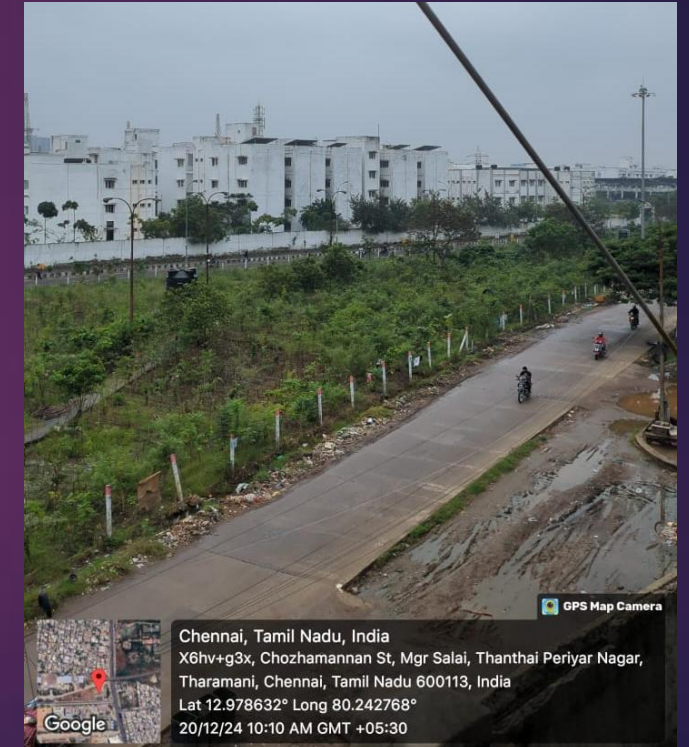

The Tamil Nadu Dr. Ambedkar Law University
தமிழ்நாடு டாக்டர் அம்பேத்கர் சட்டப் பல்கலைக்கழகம்
State University Established by Act No.43 of 1997
NAAC Accredited

RAILWAY STATION NEXT TO THE CAMPUS – GENERAL ACCESSIBILITY OF CAMPUS LOCATION